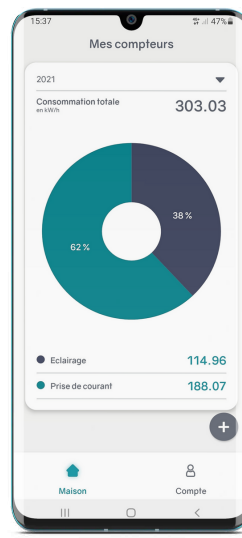

SUPERVISEZ VOTRE CONSOMMATION OÙ QUE VOUS SOYEZ !

Conforme à la
Réglementation
Technique

Économie d'énergie

Analysez votre
consommation