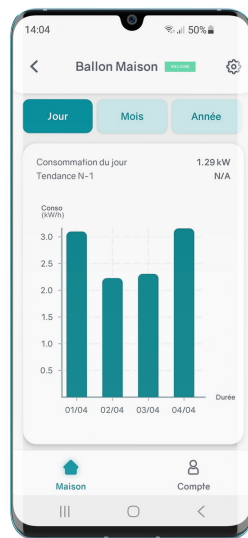

SUPERVISEZ VOTRE CONSOMMATION OÙ QUE VOUS SOYEZ !

Conforme à la
Réglementation
Technique

Économie d'énergie

Analysez votre
consommation