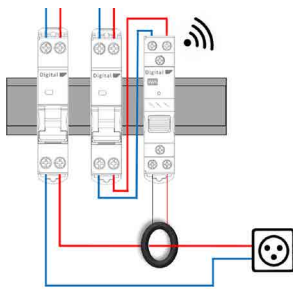

Les + produits

- + Livré avec un tore ouvert
- + Possibilité de compter plusieurs circuits dans un même tore
- + Jusqu'à 100 modules de comptage dans l'application
- + Supervision ludique et intuitive
- + Affichage des prix en €