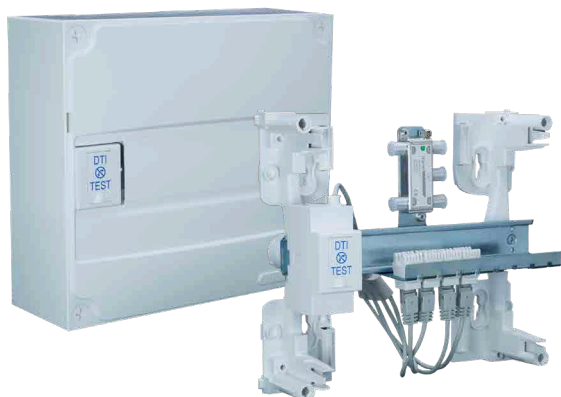

Répartiteur TV 1 entrée/4 sorties

Rail support capacité de 8 RJ45

RJ45 de catégorie 6 FTP ou UTP

Emplacement prévue DTIO

Coffrets de communication

SANS BOX

07212

APPLICABLES À COMPTER
DU 1^{ER} SEPTEMBRE 2016

NORME
XP-C90-483

Composition du coffret :

- > Coffret plastique 13 modules (voir taille selon modèles)
- > Prise test DTI modulaire
- > Câble 4 sorties RJ45
- > Connecteur RJ45 Cat6 - UTP / FTP
- > Répartiteur TV 4 sorties

SUPPORT DE BOX

Compatible tous opérateurs

La tablette permet de faire reposer une box internet.
Elle est indépendante du capot avant du coffret.

RÉFÉRENCE	DÉSIGNATION	DIMENSIONS
07298	Tablette de box pour bac	250 x 120 mm
07299	Tablette pour box	250 x 130 mm