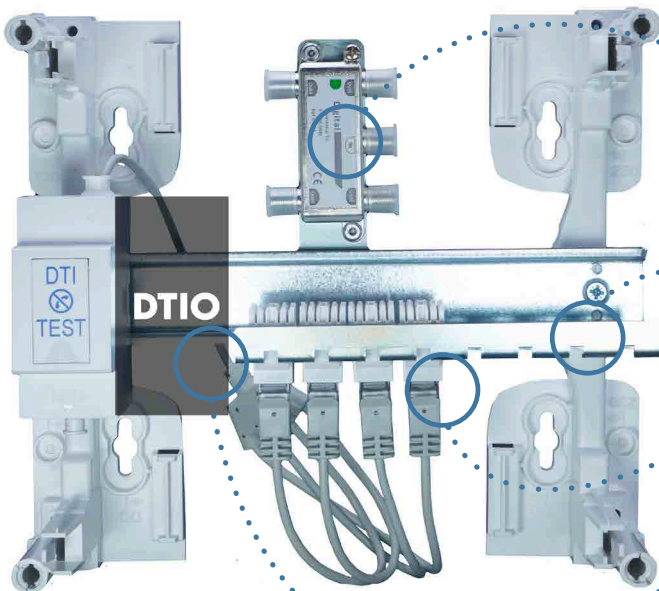

Répartiteur TV 1 entrée/4 sorties

Rail support capacité de 8 RJ45

RJ45 de catégorie 6 FTP ou UTP

Emplacement prévue DTIO

Coffrets de communication

SANS BOX

07212

APPLICABLES À COMPTER
DU 1^{ER} SEPTEMBRE 2016

NORME
XP-C90-483

Composition du coffret :

- > Coffret plastique 13 modules (voir taille selon modèles)
- > Prise test DTI modulaire
- > Câble 4 sorties RJ45
- > Connecteur RJ45 Cat6 - UTP / FTP
- > Répartiteur TV 4 sorties

SUPPORT DE BOX

Compatible tous opérateurs

La tablette permet de faire reposer une box internet.
Elle est indépendante du capot avant du coffret.

RÉFÉRENCE	DÉSIGNATION	DIMENSIONS
07298	Tablette de box pour bac	250 x 120 mm
07299	Tablette pour box	250 x 130 mm

GRADE 1/2

RÉFÉRENCE	RJ45	TYPE	RÉPARTITEUR TV	DIMENSIONS COFFRET	EMBALLAGE
07232	4	Cat6 - UTP	4 sorties	3R - 480 x 250 x 90	1
07234	6	Cat6 - UTP	4 sorties	3R - 480 x 250 x 90	1
07236	8	Cat6 - UTP	4 sorties	3R - 480 x 250 x 90	1
07238	12	Cat6 - UTP	4 sorties	4R - 607 x 250 x 90	1