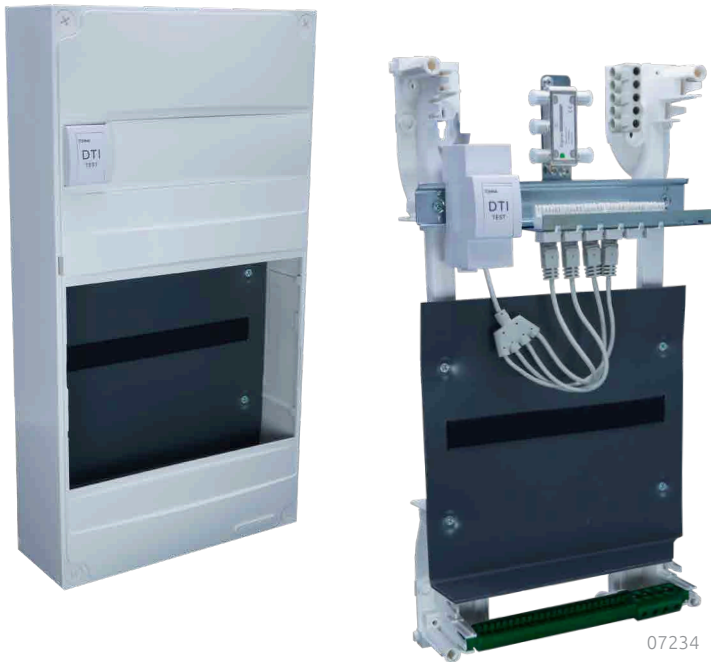

SUPPORT DE BOX

Compatible tous opérateurs

La tablette permet de faire reposer une box internet.
Elle est indépendante du capot avant du coffret.

RÉFÉRENCE	DÉSIGNATION	DIMENSIONS
07298	Tablette de box pour bac	250 x 120 mm
07299	Tablette pour box	250 x 130 mm

Coffrets de communication

AVEC BOX INTERNET

Composition du coffret :

- > Coffret plastique 13 modules (voir taille selon modèles)
- > Prise test DTI modulaire
- > Câble 4 sorties RJ45
- > Connecteur RJ45 Cat6A - FTP
- > Répartiteur TV 4 sorties
- > Tablette support de box universelle