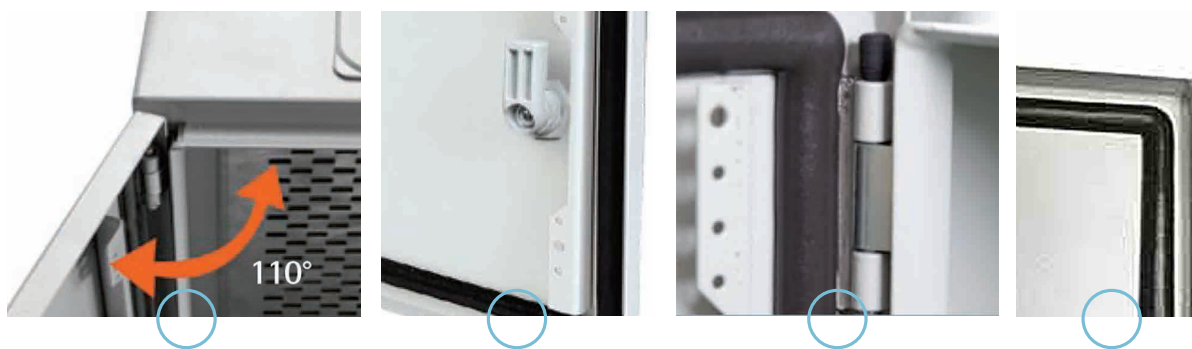

CARACTÉRISTIQUES

OUVERTURE DE
LA PORTE À 110°

SUR PORTE :
PROFILÉS DE
RENFORT ET JOINT
D'ÉTANCHÉITÉ

PORTE
RÉVERSIBLE
AVEC
CHARNIÈRES
IMPERDABLES

DOUBLE
REPLI POUR
ASSURER LA
PROTECTION
IP 66

SOLUTIONS SUR-MESURE

Nous vous offrons la possibilité de personnaliser vos coffrets en fonction de vos besoins à partir de 50 pièces tout en gardant un tarif et un délai compétitifs.

Le process de fabrication permet de réaliser des perçages ronds, carrés ou hexagonaux.

Il est également possible de réaliser toutes les couleurs du nuancier RAL.

N'hésitez pas à nous consulter !