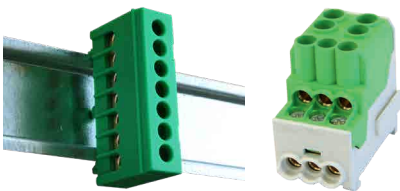

Coffret livré sans bornier de terre

RÉFÉRENCE	DÉSIGNATION	CAPACITÉ	DIMENSIONS H X L X P	ENTRÉES (HAUT / BAS)				EMBALLAGE
				M20	M25	M32	M40	
07112	Coffret 4 modules	4	231 x 166 x 113	-	2/2	-	1/1	1
07114	Coffret 6 modules	6	231 x 202 x 113	-	2/2	-	1/1	1
07116	Coffret 8 modules	8	231 x 238 x 118	-	4/4	-	1/1	1
07118	Coffret 12 modules	12	246 x 310 x 148	6/6	2/2	2/2	1/1	1
07119	Coffret 18 modules	18	286 x 418 x 148	12/12	6/6	2/2	1/1	1
07120	Coffret 2 x 12 modules	24	436 x 310 x 148	8/8	2/2	2/2	1/1	1
07121	Coffret 2 x 18 modules	36	436 x 418 x 148	12/12	6/6	2/2	1/1	1
07122	Coffret 3 x 12 modules	36	586 x 310 x 148	8/8	2/2	2/2	1/1	1
07124	Coffret 3 x 18 modules	54	586 x 418 x 148	12/12	6/6	2/2	1/1	1

ACCESSOIRES

RÉFÉRENCE	DÉSIGNATION	CAPACITÉ	DIMENSIONS D'ENCASTREMENT	EMBALLAGE
07191	Bornier de terre pour coffret 4/6 Mod	12	314 x 314 x 93	1
07192	Bornier de terre pour coffret 8 Mod	24	414 x 314 x 93	1
07193	Bornier de terre pour coffret 12/18 Mod	36	593 x 314 x 93	1
07132	Serrure à clé	-	-	1